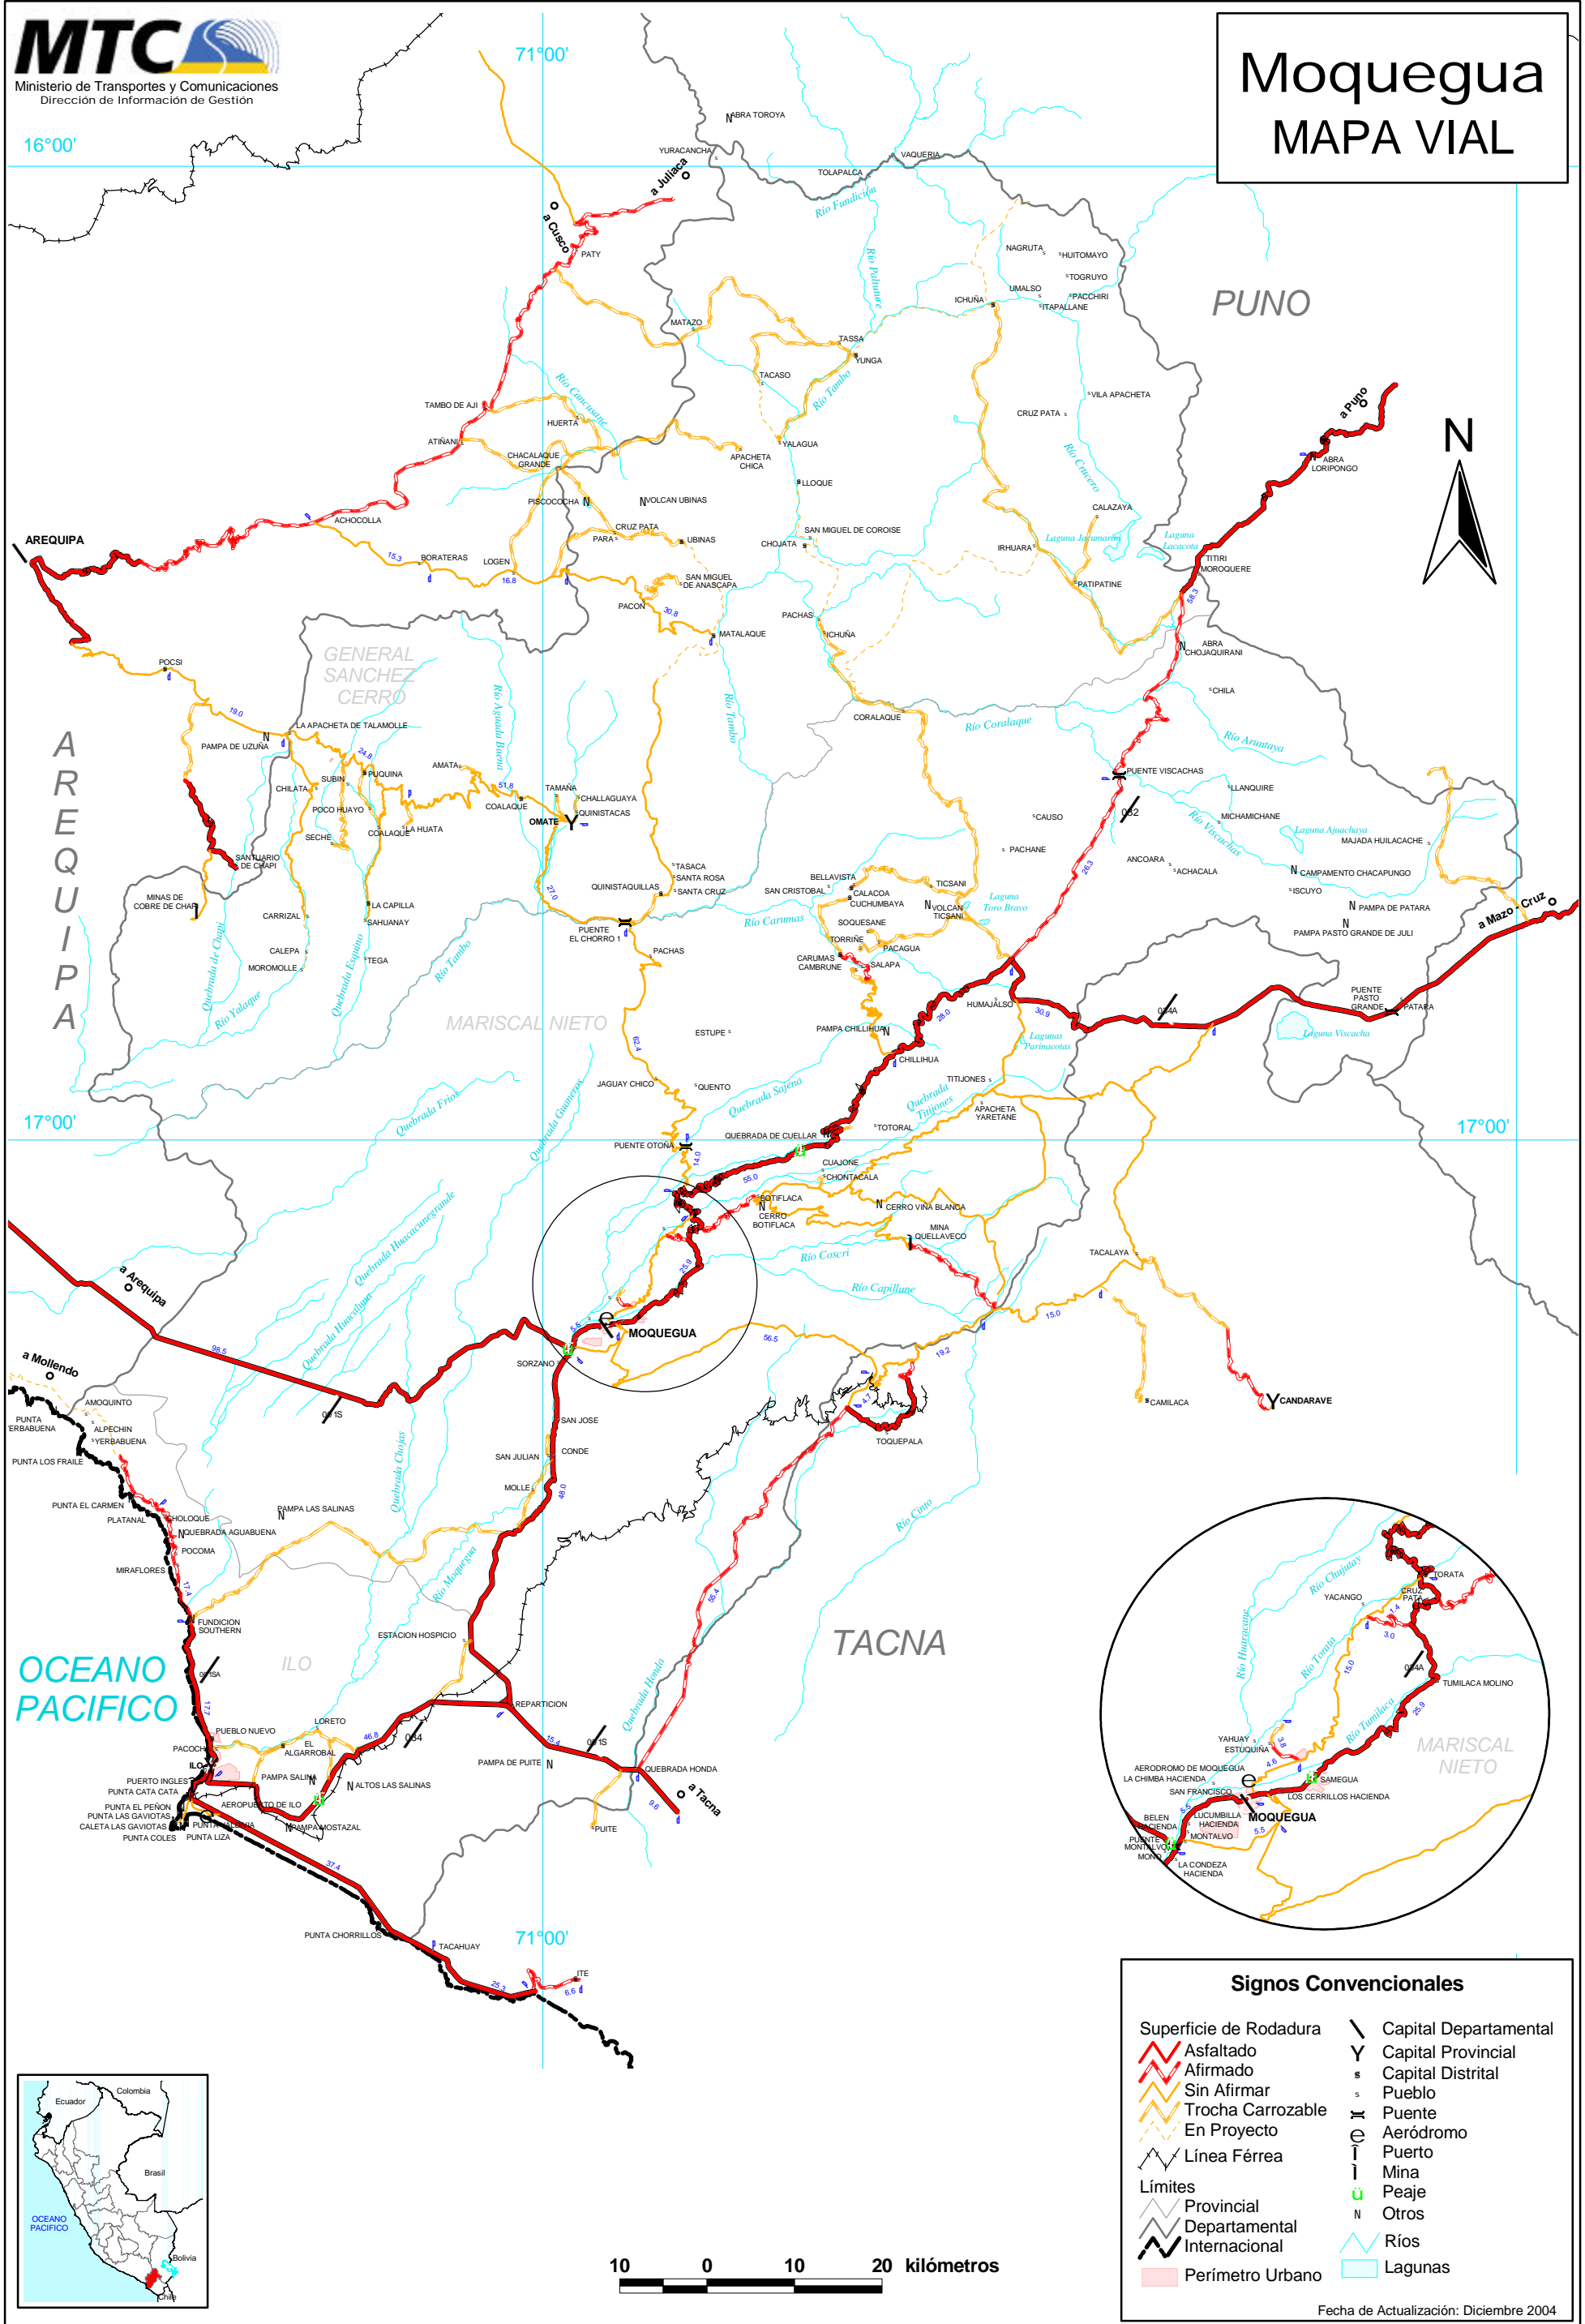

Moquegua MAPA VIAL

OCEANO PACIFICO

Signos Convencionales

Superficie de Rodadura	Capital Departamental
Asfaltado	Capital Provincial
Afirmado	Capital Distrital
Sin Afirmar	Pueblo
Trocha Carrozable	Puente
En Proyecto	Aeródromo
Línea Férrea	Puerto
Límites	Mina
Provincial	Peaje
Departamental	Otros
Internacional	Ríos
Perímetro Urbano	Lagunas